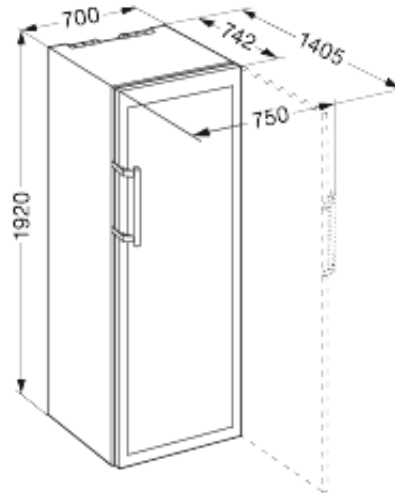

WKt 5552 GrandCru

Standaardinformatie

Artikelnummer	WKt 5552-20
EAN nummer	9005382146712
Uitvoering	GrandCru
Advies consumentenprijs	€ 1899,00
Behuizing	Terra
Kleur deur	Terra
Materiaal deur/deksel	Isolatieglasdeur met UV coating
Netto inhoud totaal	525 liter
Bruto inhoud koeldeel	573 liter
Netto inhoud koeldeel	525 liter
waarvan Wijn	525 liter
Energieklasse	A
Energieverbruik per jaar	179 kWh
Energiekosten per jaar	€ 41,-
Klimaatklasse	SN-ST
Koelmiddel	R600a
Lengte aansluitsnoer	200 cm
Spanning	220/240 V
Aansluitwaarde in A	1,5 A
Geluidsniveau	41 dB(A)
Aantal compressoren	1

Afmetingen

Hoogte	1920 mm
Breedte	700 mm
Diepte	742 mm
Diepte bij 90° geopende deur	1405 mm
Breedte bij 90° geopende deur	750 mm
Tussenbouwbaar	Ja
Plaatsbaar tegen muur	Ja
Interieurhoogte	1640 mm
Interieurbreedte	578 mm
Interieurdiepte	585 mm
Capaciteit 0,75 l bordeaux fles	253
Netto gewicht	105 kg
Bruto gewicht	113 kg
Hoogte verpakking	1980 mm
Breedte verpakking	759 mm
Diepte verpakking	829 mm

Overige kenmerken

Greep	Hevelgreep massief aluminium
Slot	Ja
Materiaal interieur	Polystyrol grijs
Stelpoten	Ja
Transportwielletjes	Ja
Transportgrepen	Ja
Display	Digitaal temperatuurodisplay
Soort bedieningspaneel	Druktoets
HomeDialog	HomeDialog ready
Deuralarm	Akoestisch deuralarm
Temperatuuralarm	Akoestisch temperatuuralarm
Kinderbeveiliging	Ja
Deurscharniering	Rechts, wisselbaar